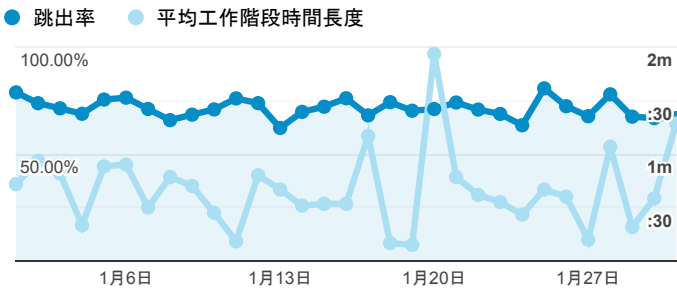

報表01_訪客

2020年1月1日 - 2020年1月31日

所有使用者
100.00% 個工作階段

平均造訪停留時間和單次造訪頁數

造訪地圖

跳出率和平均造訪停留時間

造訪 (依瀏覽器分組)

造訪和不重複訪客

造訪和新造訪率 (依 行動裝置資訊 分組)

造訪和新造訪

造訪 (依 裝置類別 分組)

mobile desktop tablet

造訪 (依語言分組)

語言 工作階段

zh-tw	3,900
en-us	325
zh-cn	84
ja-jp	45
en-gb	35
zh-hk	25
en	13
zh	9
vi-vn	7
ja	5