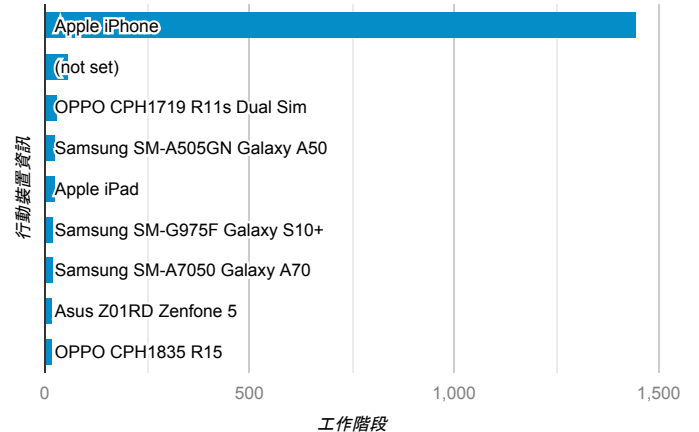

造訪和新造訪率 (依 行動裝置資訊 分組)