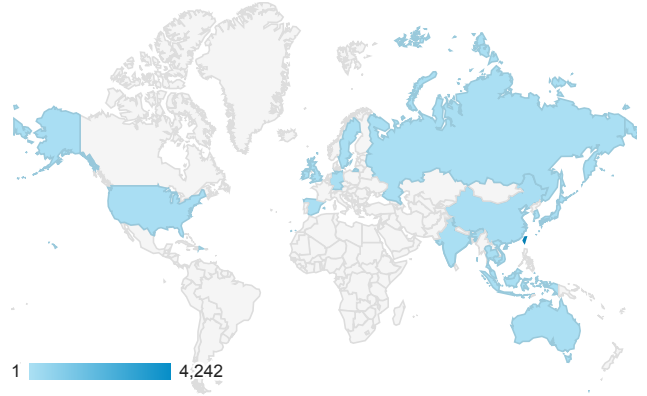

報表01_訪客

2020年1月1日 - 2020年1月31日

所有使用者
100.00% 個工作階段

平均造訪停留時間和單次造訪頁數

造訪地圖

跳出率和平均造訪停留時間

造訪 (依瀏覽器分組)

造訪和不重複訪客