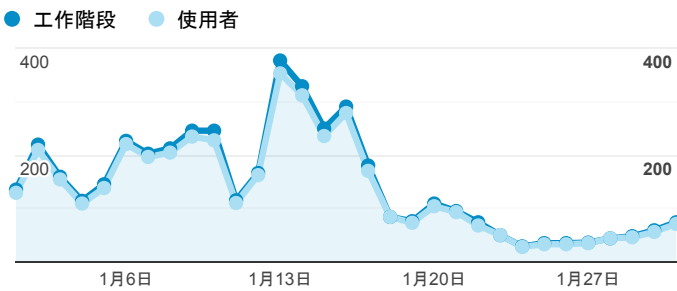

報表01_訪客

2020年1月1日 - 2020年1月31日

所有使用者
100.00% 個工作階段

平均造訪停留時間和單次造訪頁數

造訪地圖

跳出率和平均造訪停留時間

造訪 (依瀏覽器分組)

造訪和不重複訪客

造訪和新造訪率 (依 行動裝置資訊 分組)

造訪和新造訪

造訪 (依 裝置類別 分組)

mobile desktop tablet

造訪 (依語言分組)

語言 工作階段

zh-tw	3,900
en-us	325
zh-cn	84
ja-jp	45
en-gb	35
zh-hk	25
en	13
zh	9
vi-vn	7
ja	5