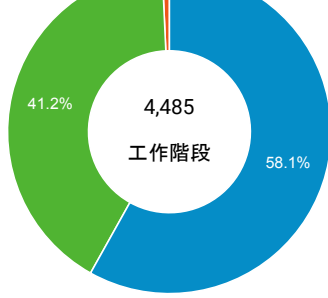

造訪和新造訪率 (依 行動裝置資訊 分組)

造訪和新造訪

造訪 (依 裝置類別 分組)

mobile desktop tablet

造訪 (依語言分組)

語言 工作階段

zh-tw	3,900
en-us	325
zh-cn	84
ja-jp	45
en-gb	35
zh-hk	25
en	13
zh	9
vi-vn	7
ja	5