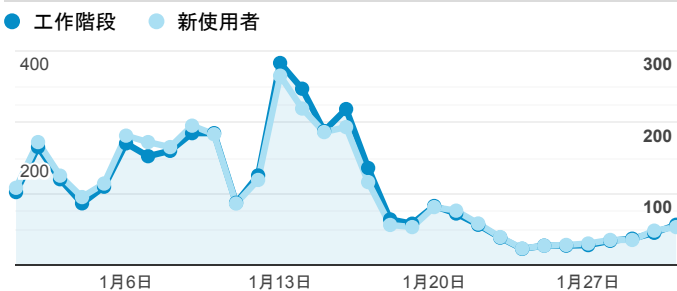

報表01_訪客

2020年1月1日 - 2020年1月31日

所有使用者
100.00% 個工作階段

平均造訪停留時間和單次造訪頁數

造訪地圖

跳出率和平均造訪停留時間

造訪 (依瀏覽器分組)

造訪和不重複訪客

造訪和新造訪率 (依 行動裝置資訊 分組)

造訪和新造訪

造訪 (依 裝置類別 分組)

mobile desktop tablet

造訪 (依語言分組)

語言 工作階段

zh-tw	3,900
en-us	325
zh-cn	84
ja-jp	45
en-gb	35
zh-hk	25
en	13
zh	9
vi-vn	7
ja	5