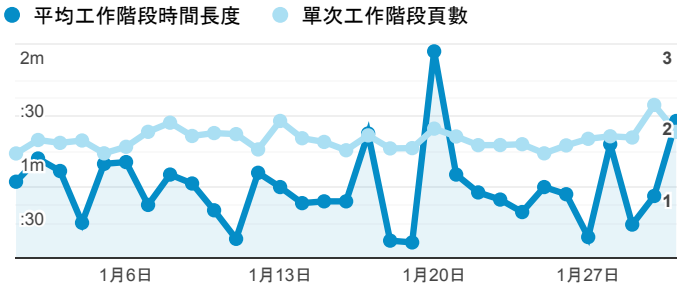

報表01_訪客

2020年1月1日 - 2020年1月31日

所有使用者
100.00% 個工作階段

平均造訪停留時間和單次造訪頁數

造訪地圖

跳出率和平均造訪停留時間

造訪 (依瀏覽器分組)

造訪和不重複訪客

造訪和新造訪率 (依 行動裝置資訊 分組)

造訪和新造訪

造訪 (依 裝置類別 分組)

mobile desktop tablet

造訪 (依語言分組)

語言 工作階段

zh-tw	3,900
en-us	325
zh-cn	84
ja-jp	45
en-gb	35
zh-hk	25
en	13
zh	9
vi-vn	7
ja	5