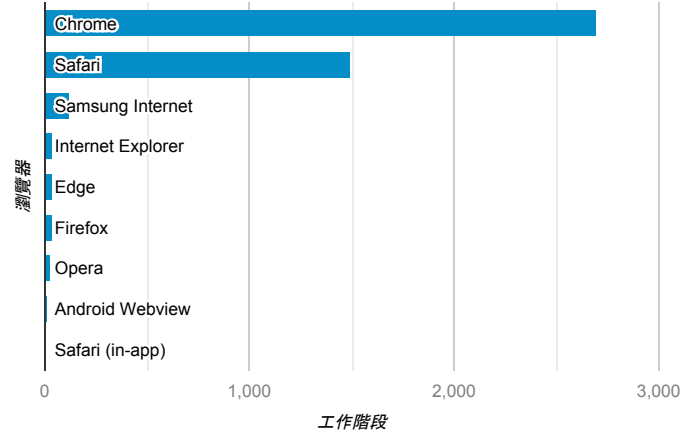

報表01_訪客

2020年1月1日 - 2020年1月31日

所有使用者
100.00% 個工作階段

平均造訪停留時間和單次造訪頁數

造訪地圖

跳出率和平均造訪停留時間

造訪 (依瀏覽器分組)

造訪和不重複訪客